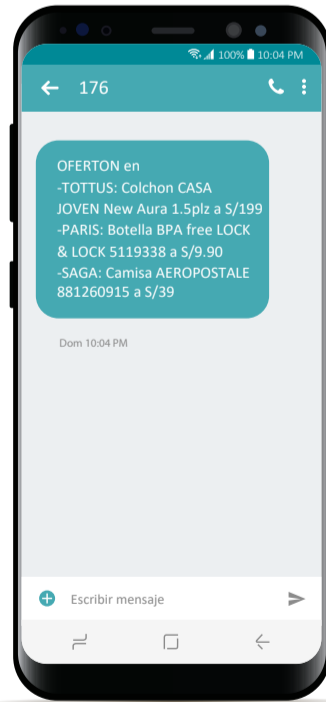

bitel SMS

GUÍA RÁPIDA DE USUARIO

¿Cómo DISFRUTAR de ----- Bitel SMS?

1

Para suscribirte, envía la **palabra clave** del servicio elegido al 176.

DATO EXTRA

Si no cuentas con las **palabras claves** de los servicios envía **AYUDA** al 176.

2

¡A un solo paso! Confirma tu suscripción enviando **ACEPTO**.

3

¡Y listo! Comenzarás a recibir la mejor información de los temas que a ti te interesan.

Solo los temas que
a ti te interesan

bitel
SMS